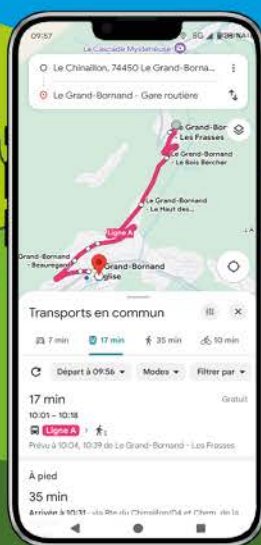

Préparez votre trajet
avec Google Maps

Suivez votre bus
sur l'application Pysae

Toutes les informations ici

NAVETTES GRATUITES

- 1** Ligne 1 : La Clusaz > Confins Chapelle
- 7** Ligne 7 : La Clusaz > Col des Aravis
- 8** Ligne 8 : La Clusaz > Croix Fry
- IS** Ligne IS : La Clusaz > Saint-Jean-de-Sixt > Le Grand-Bornand
- A** Ligne A : Le Grand-Bornand > Le Chinaillon - Office de Tourisme
- G** Ligne G : Le Grand-Bornand > Auberge Nordique
- ABD** Ligne ABD : Thônes > La Balme-de-Thuy > Dingy-Saint-Clair > Alex > Thônes
- M** Ligne M : Thônes > Les Clefs > Manigod > Croix-Fry > Merdassier
- V** Ligne V : Thônes > Les Clefs > Serraval > Le Bouchet-Mont-Charvin

Y62 Ligne Y62 : Anancy > Aravis

Y63 Ligne Y63 : Anancy > Dingy-Saint-Clair > Aravis

> Horaires et tarifs : proximiti.fr

460 Ligne 460/461:

461 Le Grand-Bornand > Saint-Pierre-en-Faucigny

- Liaison à pieds
- Parking Relais
- Cols touristiques accessibles en bus

CET ÉTÉ, VOYAGEZ L'ESPRIT LÉGER !

PRÉPAREZ

VOTRE ITINÉRAIRE AVEC GOOGLE MAPS

SUIVEZ

VOTRE BUS EN TEMPS RÉEL SUR PYSAE

NAVETTES GRATUITES

TOUS LES DÉTAILS ICI

Google Maps - Pysae