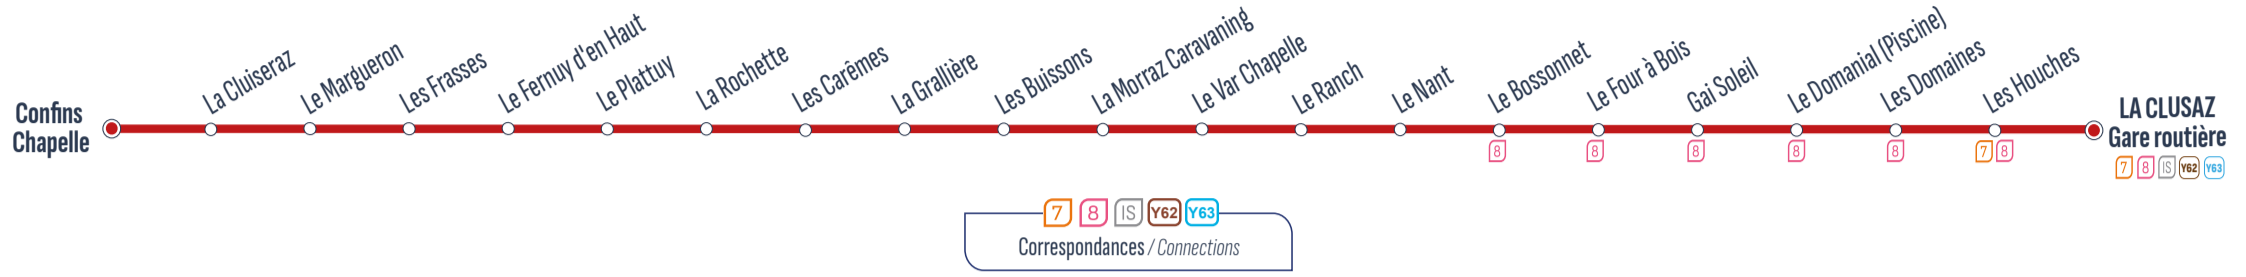

Préparez votre trajet
avec Google Maps

Suivez votre bus
sur l'application Pysae

Toutes les informations ici

CONFINS CHAPELLE → LA CLUSAZ - GARE ROUTIÈRE

HORAIRES
du 20 juin au
5 septembre
2026

Confins Chapelle	8:58	9:53	10:53	11:43	12:33	14:03	14:58	15:48	16:38	17:43	18:53
La Cluiseraz	8:59	9:54	10:54	11:44	12:34	14:04	14:59	15:49	16:39	17:44	18:54
Le Margueron	9:00	9:55	10:55	11:45	12:35	14:05	15:00	15:50	16:40	17:45	18:55
Les Frasses	9:01	9:56	10:56	11:46	12:36	14:06	15:01	15:51	16:41	17:46	18:56
Le Fernuy d'en Haut	9:03	9:58	10:58	11:48	12:38	14:08	15:03	15:53	16:43	17:48	18:58
Le Plattuy	9:04	9:59	10:59	11:49	12:39	14:09	15:04	15:54	16:44	17:49	18:59
La Rochette	9:05	10:00	11:00	11:50	12:40	14:10	15:05	15:55	16:45	17:50	19:00
Les Carêmes	9:06	10:01	11:01	11:51	12:41	14:11	15:06	15:56	16:46	17:51	19:01
La Grallière	9:07	10:02	11:02	11:52	12:42	14:12	15:07	15:57	16:47	17:52	19:02
Les Buissons	9:07	10:02	11:02	11:52	12:42	14:12	15:07	15:57	16:47	17:52	19:02
La Morraz Caravaning	9:08	10:03	11:03	11:53	12:43	14:13	15:08	15:58	16:48	17:53	19:03
Le Var Chapelle	9:10	10:05	11:05	11:55	12:45	14:15	15:10	16:00	16:50	17:55	19:05
Le Ranch	9:11	10:06	11:06	11:56	12:46	14:16	15:11	16:01	16:51	17:56	19:06
Le Nant	9:12	10:07	11:07	11:57	12:47	14:17	15:12	16:02	16:52	17:57	19:07
8 Le Bossonnet	9:13	10:08	11:08	11:58	12:48	14:18	15:13	16:03	16:53	17:58	19:08
8 Le Four à Bois	9:13	10:08	11:08	11:58	12:48	14:18	15:13	16:03	16:53	17:58	19:08
8 Gai Soleil	9:14	10:09	11:09	11:59	12:49	14:19	15:14	16:04	16:54	17:59	19:09
8 Le Domanial (Piscine)	9:15	10:10	11:10	12:00	12:50	14:20	15:15	16:05	16:55	18:00	19:10
8 Les Domaines	9:16	10:11	11:11	12:01	12:51	14:21	15:16	16:06	16:56	18:01	19:11
7 8 Les Houches	9:17	10:12	11:12	12:02	12:52	14:22	15:17	16:07	16:57	18:02	19:12
7 8 IS Y62 Y63 Gare routière	9:19	10:14	11:14	12:04	12:54	14:24	15:19	16:09	16:59	18:04	19:14