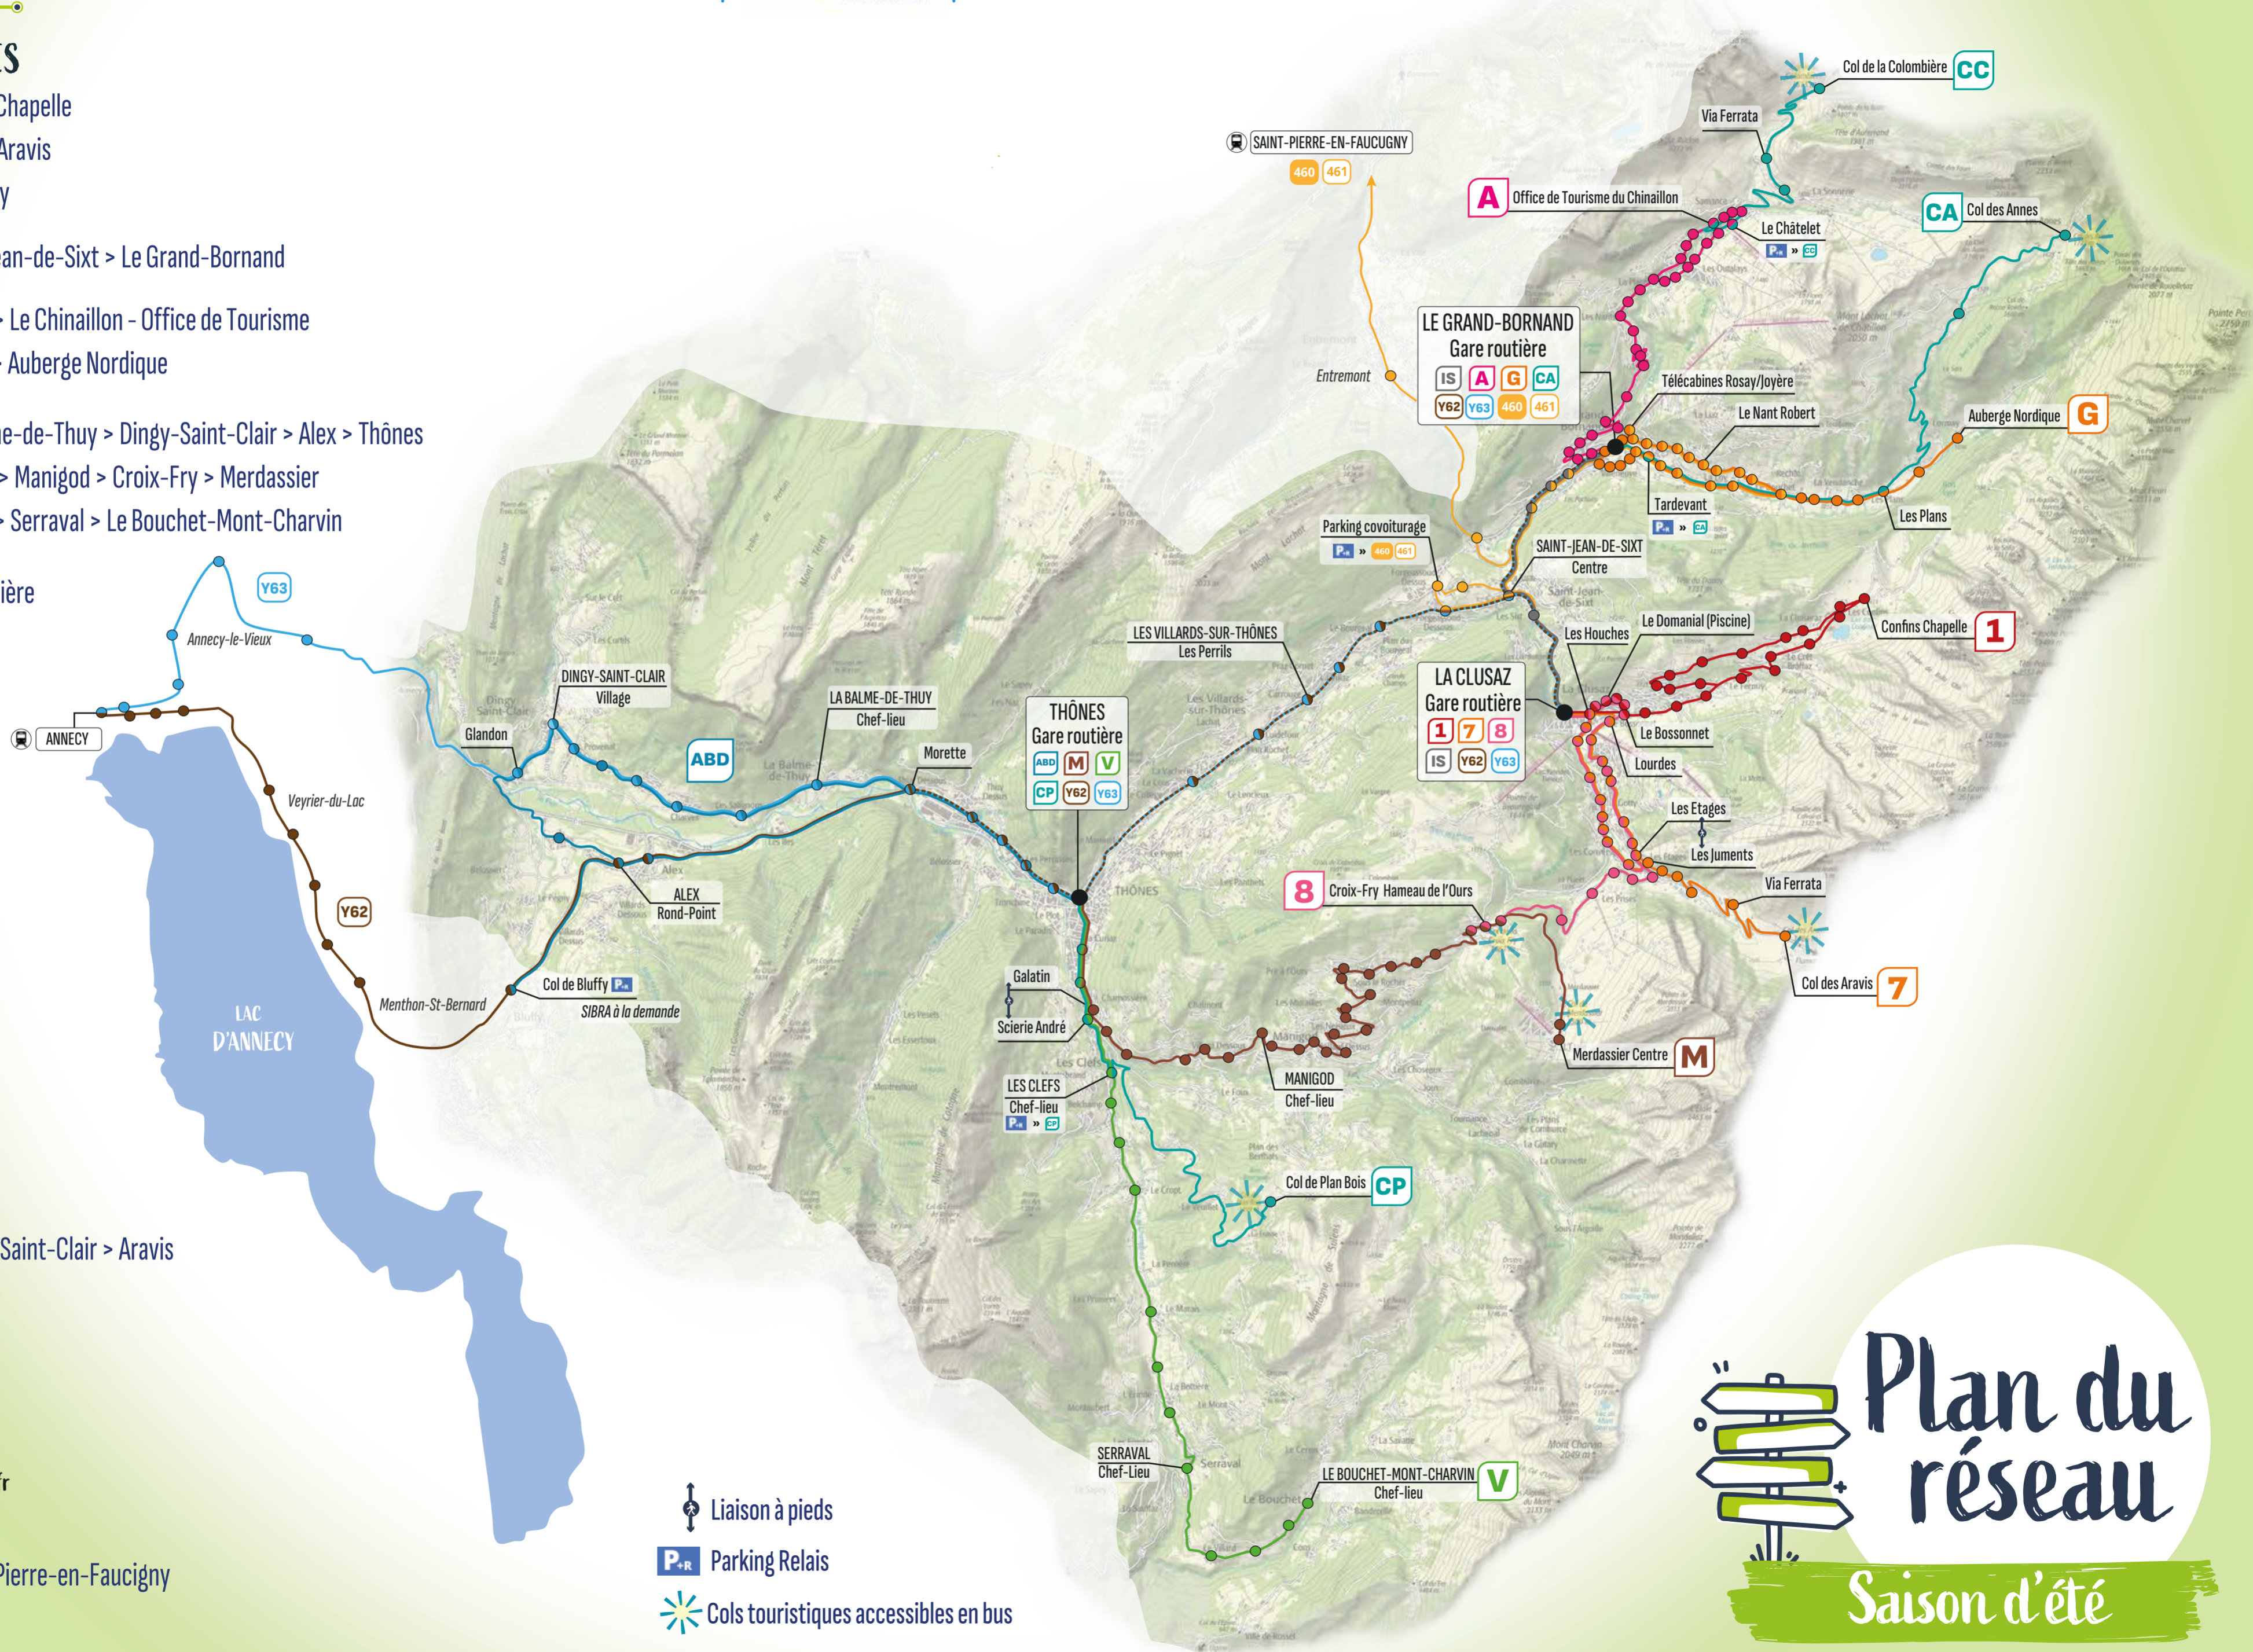

Préparez votre trajet
avec Google Maps

Suivez votre bus
sur l'application Pysae

Toutes les informations ici

NAVETTES GRATUITES

- 1** Ligne 1 : La Clusaz > Confins Chapelle
- 7** Ligne 7 : La Clusaz > Col des Aravis
- 8** Ligne 8 : La Clusaz > Croix Fry
- IS** Ligne IS : La Clusaz > Saint-Jean-de-Sixt > Le Grand-Bornand
- A** Ligne A : Le Grand-Bornand > Le Chinaillon - Office de Tourisme
- G** Ligne G : Le Grand-Bornand > Auberge Nordique
- ABD** Ligne ABD : Thônes > La Balme-de-Thuy > Dingy-Saint-Clair > Alex > Thônes
- M** Ligne M : Thônes > Les Clefs > Manigod > Croix-Fry > Merdassier
- V** Ligne V : Thônes > Les Clefs > Serraval > Le Bouchet-Mont-Charvin

- CC** Desserte du Col de la Colombière
- CP** Desserte du Col de Plan Bois
- CA** Desserte du Col des Annes

> Toutes les infos sur : aravisbus.fr ou en scannant ce QR Code

> Horaires et tarifs : oura.com

Y62 Ligne Y62 : Anancy > Aravis

Y63 Ligne Y63 : Anancy > Dingy-Saint-Clair > Aravis

> Horaires et tarifs : proximiti.fr

460 Ligne 460/461:

461 Le Grand-Bornand > Saint-Pierre-en-Faucigny

- Liaison à pieds
- Parking Relais
- Cols touristiques accessibles en bus

CET ÉTÉ, VOYAGEZ L'ESPRIT LÉGER !

PRÉPAREZ

VOTRE ITINÉRAIRE AVEC GOOGLE MAPS

SUIVEZ

VOTRE BUS EN TEMPS RÉEL SUR PYSAE

NAVETTES GRATUITES

TOUS LES DÉTAILS ICI

Google Maps - Pysae