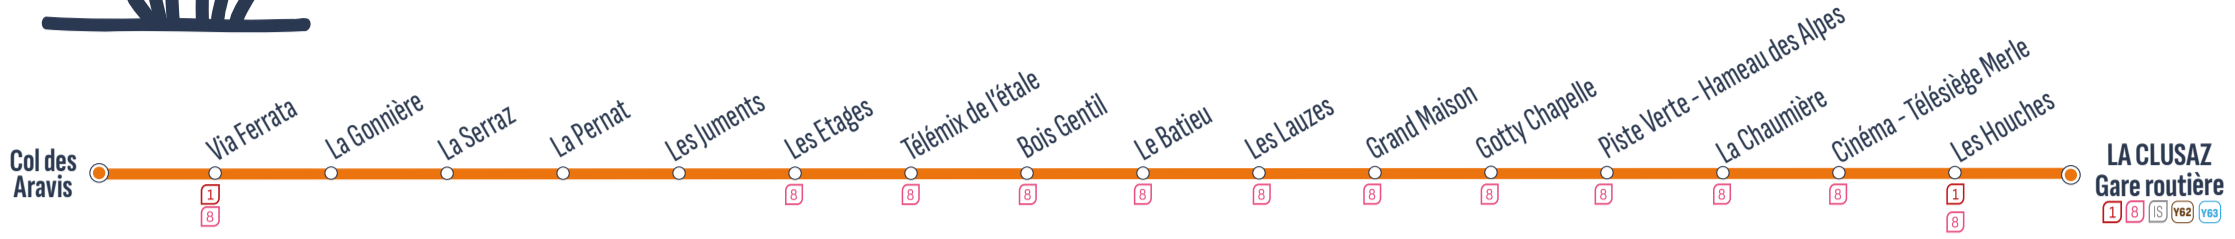

Préparez votre trajet
avec Google Maps

Suivez votre bus
sur l'application Pysae

Toutes les informations ici

COL DES ARAVIS → LA CLUSAZ - GARE ROUTIÈRE

HORAIRES
du 20 juin au
5 septembre
2026

1 8 IS Y62 Y63
Correspondances / Connections

Col des Aravis	9:55	10:45	12:25	15:00	16:50	18:50
Via Ferrata	10:00	10:50	12:30	15:05	16:55	18:55
La Gonnière	10:02	10:52	12:32	15:07	16:57	18:57
La Serraz	10:03	10:53	12:33	15:08	16:58	18:58
La Pernat	10:03	10:53	12:33	15:08	16:58	18:58
Les Juments	10:04	10:54	12:34	15:09	16:59	18:59
8 Les Etages	10:05	10:55	12:35	15:10	17:00	19:00
8 Télémix de l'étales	10:05	10:55	12:35	15:10	17:00	19:00
8 Bois Gentil	10:06	10:56	12:36	15:11	17:01	19:01
8 Le Batiou	10:06	10:56	12:36	15:11	17:01	19:01
8 Les Lauzes	10:07	10:57	12:37	15:12	17:02	19:02
8 Grand Maison	10:07	10:57	12:37	15:12	17:02	19:02
8 Gotty Chapelle	10:07	10:57	12:37	15:12	17:02	19:02
8 Piste Verte - Hameau des Alpes	10:08	10:58	12:38	15:13	17:03	19:03
8 La Chaumière	10:09	10:59	12:39	15:14	17:04	19:04
8 Cinéma - Télésiège Merle	10:10	11:00	12:40	15:15	17:05	19:05
1 8 Les Houches	10:12	11:02	12:42	15:17	17:07	19:07
1 8 IS Y62 Y63 Gare routière	10:15	11:05	12:45	15:20	17:10	19:10