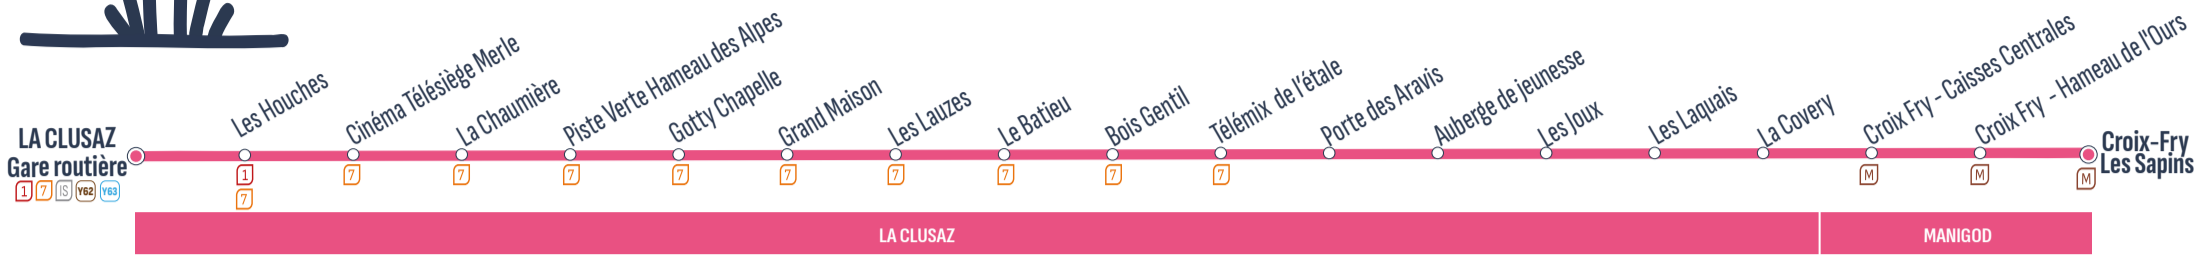

Col des Aravis	9:55	10:45	12:25	15:00	16:50	18:50
Via Ferrata	10:00	10:50	12:30	15:05	16:55	18:55
La Gonnière	10:02	10:52	12:32	15:07	16:57	18:57
La Serraz	10:03	10:53	12:33	15:08	16:58	18:58
La Pernat	10:03	10:53	12:33	15:08	16:58	18:58
Les Juments	10:04	10:54	12:34	15:09	16:59	18:59
8 Les Etages	10:05	10:55	12:35	15:10	17:00	19:00
8 Télémix de l'étales	10:05	10:55	12:35	15:10	17:00	19:00
8 Bois Gentil	10:06	10:56	12:36	15:11	17:01	19:01
8 Le Batiou	10:06	10:56	12:36	15:11	17:01	19:01
8 Les Lauzes	10:07	10:57	12:37	15:12	17:02	19:02
8 Grand Maison	10:07	10:57	12:37	15:12	17:02	19:02
8 Gotty Chapelle	10:07	10:57	12:37	15:12	17:02	19:02
8 Piste Verte - Hameau des Alpes	10:08	10:58	12:38	15:13	17:03	19:03
8 La Chaumière	10:09	10:59	12:39	15:14	17:04	19:04
8 Cinéma - Télésiège Merle	10:10	11:00	12:40	15:15	17:05	19:05
1 8 Les Houches	10:12	11:02	12:42	15:17	17:07	19:07
1 8 IS Y62 Y63 Gare routière	10:15	11:05	12:45	15:20	17:10	19:10

Préparez votre trajet
avec Google Maps

Suivez votre bus
sur l'application Pysae

Toutes les informations ici

LA CLUSAZ - GARE ROUTIÈRE → CROIX FRY

HORAIRES
du 20 juin au
5 septembre
2026

1 7 M IS Y62 Y63
Correspondances / Connexions