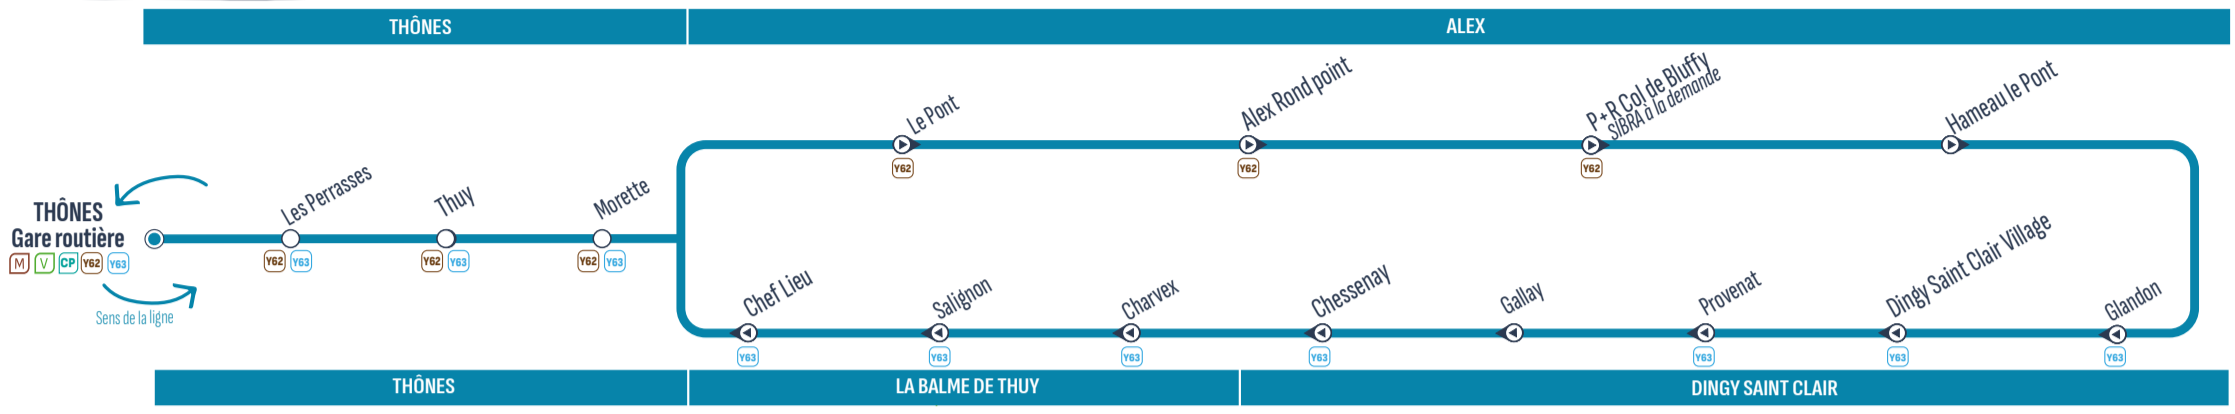

⚠ Cette ligne ne circule pas le dimanche ⚠

M V CP Y62 Y63 Correspondances / Connections
LàS Circule uniquement du Lundi au Samedi / Runs only from Monday to Saturday

			LàS	LàS	LàS	LàS	LàS
M V CP Y62 Y63	THÔNES	Gare routière	8:55	10:55	14:40	18:05	19:50
Y62 Y63	THÔNES	Les Perrasses	8:58	10:58	14:43	18:08	19:53
Y62 Y63	THÔNES	Thuy	9:00	11:00	14:45	18:10	19:55
Y62 Y63	THÔNES	Morette	9:01	11:01	14:46	18:11	19:56
Y62	ALEX	Le Pont	9:06	11:06	14:51	18:16	20:01
Y62	ALEX	Rond point	9:06	11:06	14:51	18:16	20:01
Y62	ALEX	P+R Col de Bluffy	9:09	11:09	14:54	18:19	20:04
	ALEX	Hameau le Pont	9:14	11:14	14:59	18:24	20:09
Y63	DINGY-SAINT-CLAIR	Glandon	9:17	11:17	15:02	18:27	20:12
Y63	DINGY-SAINT-CLAIR	Village	9:20	11:20	15:05	18:30	20:15
Y63	DINGY-SAINT-CLAIR	Provenat	9:22	11:22	15:07	18:32	20:17
	DINGY-SAINT-CLAIR	Gallay	9:24	11:24	15:09	18:34	20:19
Y63	DINGY-SAINT-CLAIR	Chessenay	9:25	11:25	15:10	18:35	20:20
Y63	LA BALME DE THUY	Charvex	9:27	11:27	15:12	18:37	20:22
Y63	LA BALME DE THUY	Salignon	9:29	11:29	15:14	18:39	20:24
Y63	LA BALME DE THUY	Chef Lieu	9:32	11:32	15:17	18:42	20:27
Y62 Y63	THÔNES	Morette	9:34	11:34	15:19	18:44	20:29
Y62 Y63	THÔNES	Thuy	9:35	11:35	15:20	18:45	20:30
Y62 Y63	THÔNES	Les Perrasses	9:37	11:37	15:22	18:47	20:32
M V CP Y62 Y63	THÔNES	Gare routière	9:40	11:40	15:25	18:50	20:35