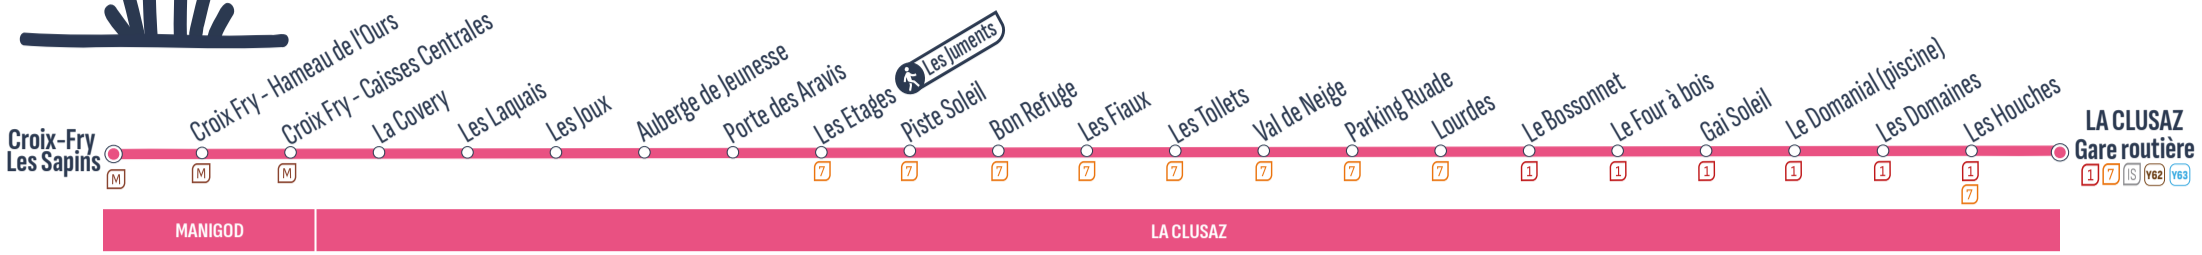

Merci de prévenir le conducteur pour assurer la correspondance

Préparez votre trajet
avec Google Maps

Suivez votre bus
sur l'application Pysae

Toutes les informations ici

CROIX FRY

→ LA CLUSAZ - GARE ROUTIÈRE

HORAIRES
du 20 juin au
5 septembre
2026

1 7 M IS Y62 Y63
Correspondances / Connections

Merci de prévenir le conducteur pour assurer la correspondance

			Correspondance à l'arrêt «Croix-Fry - Hameau de l'Ours				
M	MANIGOD	Merdassier					
M	MANIGOD	Croix Fry - Les Sapins	09:05	11:40	14:00	15:55	17:55
M	MANIGOD	Croix Fry - Hameau de l'Ours	09:06	11:41	14:01	15:56	17:56
M	MANIGOD	Croix Fry - Caisses Centrales	09:06	11:41	14:01	15:56	17:56
	LA CLUSAZ	La Covery	09:09	11:44	14:04	15:59	17:59
	LA CLUSAZ	Les Laquais	09:10	11:45	14:05	16:00	18:00
	LA CLUSAZ	Les Joux	09:11	11:46	14:06	16:01	18:01
	LA CLUSAZ	Auberge de Jeunesse	09:12	11:47	14:07	16:02	18:02
	LA CLUSAZ	Porte des Aravis	09:12	11:47	14:07	16:02	18:02
7	LA CLUSAZ	Les Etages	09:14	11:49	14:09	16:04	18:04
7	LA CLUSAZ	Piste Soleil	09:14	11:49	14:09	16:04	18:04
7	LA CLUSAZ	Bon Refuge	09:15	11:50	14:10	16:05	18:05
7	LA CLUSAZ	Les Fiaux	09:16	11:51	14:11	16:06	18:06
7	LA CLUSAZ	Les Tollets	09:16	11:51	14:11	16:06	18:06
7	LA CLUSAZ	Val de Neige	09:17	11:52	14:12	16:07	18:07
7	LA CLUSAZ	Parking Ruade	09:18	11:53	14:13	16:08	18:08
7	LA CLUSAZ	Lourdes	09:19	11:54	14:14	16:09	18:09
1	LA CLUSAZ	Le Bossonnet	09:19	11:54	14:14	16:09	18:09
1	LA CLUSAZ	Le Four à bois	09:19	11:54	14:14	16:09	18:09
1	LA CLUSAZ	Gai Soleil	09:20	11:55	14:15	16:10	18:10
1	LA CLUSAZ	Le Domanial (piscine)	09:20	11:55	14:15	16:10	18:10
1	LA CLUSAZ	Les Domaines	09:21	11:56	14:16	16:11	18:11
1 7	LA CLUSAZ	Les Houches	09:21	11:56	14:16	16:11	18:11
1 7 IS Y62 Y63	LA CLUSAZ	Gare routière	09:24	11:59	14:19	16:14	18:14

Préparez votre trajet
avec Google Maps

Suivez votre bus
sur l'application Pysae

Toutes les informations ici

THÔNES → LA BALME-DE-THUY → DINGY-SAINT-CLAIR → ALEX → THÔNES

HORAIRES
du 20 juin au
5 septembre
2026