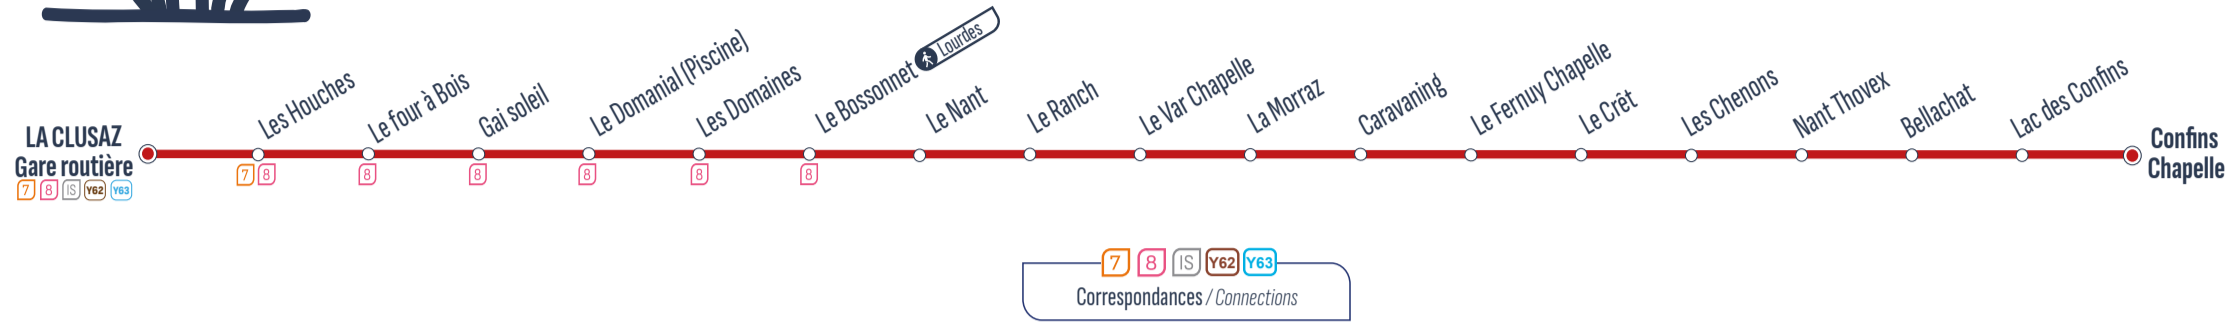

Préparez votre trajet
avec Google Maps

Suivez votre bus
sur l'application Pysae

Toutes les informations ici

LA CLUSAZ - GARE ROUTIÈRE → CONFINS CHAPELLE

HORAIRES
du 20 juin au
5 septembre
2026

7 8 IS Y62 Y63 Gare routière	8:35	9:30	10:30	11:20	12:10	13:40	14:35	15:25	16:15	17:20	18:30
7 8 Les Houches	8:37	9:32	10:32	11:22	12:12	13:42	14:37	15:27	16:17	17:22	18:32
8 Le Four à Bois	8:39	9:34	10:34	11:24	12:14	13:44	14:39	15:29	16:19	17:24	18:34
8 Gai Soleil	8:40	9:35	10:35	11:25	12:15	13:45	14:40	15:30	16:20	17:25	18:35
8 Le Domanial (Piscine)	8:40	9:35	10:35	11:25	12:15	13:45	14:40	15:30	16:20	17:25	18:35
8 Les Domaines	8:41	9:36	10:36	11:26	12:16	13:46	14:41	15:31	16:21	17:26	18:36
8 Le Bossonnet	8:43	9:38	10:38	11:28	12:18	13:48	14:43	15:33	16:23	17:28	18:38
Le Nant	8:44	9:39	10:39	11:29	12:19	13:49	14:44	15:34	16:24	17:29	18:39
Le Ranch	8:45	9:40	10:40	11:30	12:20	13:50	14:45	15:35	16:25	17:30	18:40
Le Var Chapelle	8:46	9:41	10:41	11:31	12:21	13:51	14:46	15:36	16:26	17:31	18:41
La Morraz	8:48	9:43	10:43	11:33	12:23	13:53	14:48	15:38	16:28	17:33	18:43
Caravaning	8:49	9:44	10:44	11:34	12:24	13:54	14:49	15:39	16:29	17:34	18:44
Fernuy Chapelle	8:49	9:44	10:44	11:34	12:24	13:54	14:49	15:39	16:29	17:34	18:44
Le Crêt	8:50	9:45	10:45	11:35	12:25	13:55	14:50	15:40	16:30	17:35	18:45
Les Chenons	8:51	9:46	10:46	11:36	12:26	13:56	14:51	15:41	16:31	17:36	18:46
Nant Thovex	8:52	9:47	10:47	11:37	12:27	13:57	14:52	15:42	16:32	17:37	18:47
Bellachat	8:53	9:48	10:48	11:38	12:28	13:58	14:53	15:43	16:33	17:38	18:48
Lac des Confins	8:55	9:50	10:50	11:40	12:30	14:00	14:55	15:45	16:35	17:40	18:50
Confins Chapelle	8:58	9:53	10:53	11:43	12:33	14:03	14:58	15:48	16:38	17:43	18:53