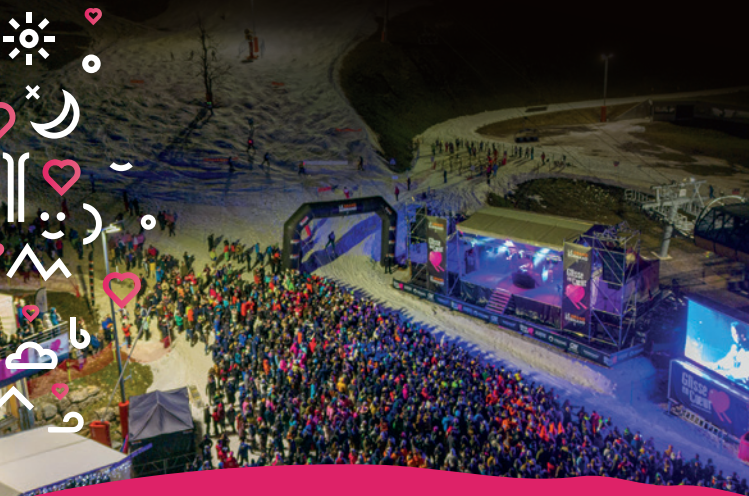

ALLIANCE
PARALYSIE CÉRÉBRALE
DES ALPES

OBJECTIF 800 000 €

MARTIN
SOLVEIG

24^H DE CONCERT
SOLIDAIRE

« Skier pour une vie, quel formidable défi ! »

Événement porté par le village du Grand-Bornand depuis 2008, Glisse en Coeur a déjà permis de soutenir 20 associations qui se sont partagées la somme de 4 257 128 € de dons, imposant ce rendez-vous sportif et solidaire comme le premier événement caritatif de la montagne française, en même temps qu'un nouveau poids lourd sur la scène des grands rendez-vous caritatifs au niveau national.

1 Une course aux dons de plusieurs mois

avec déjà 4 257 128 € récoltés en 14 éditions.
Un objectif : réunir 800 000 € cette année !

2 Un défi de 24h de ski non-stop pour plus de 1500 skieurs

soit près d'un tour du monde réalisé sur une seule piste de ski

3 Un dîner caritatif et un grand concert solidaire

à même les pistes, impliquant des personnalités sportives, de la culture et des médias

PARTAGEONS NOTRE EXPERIENCE !

#GEC24
#glisseencoeur
#mongrandbo

SUIVEZ LES CLASSEMENTS EN DIRECT