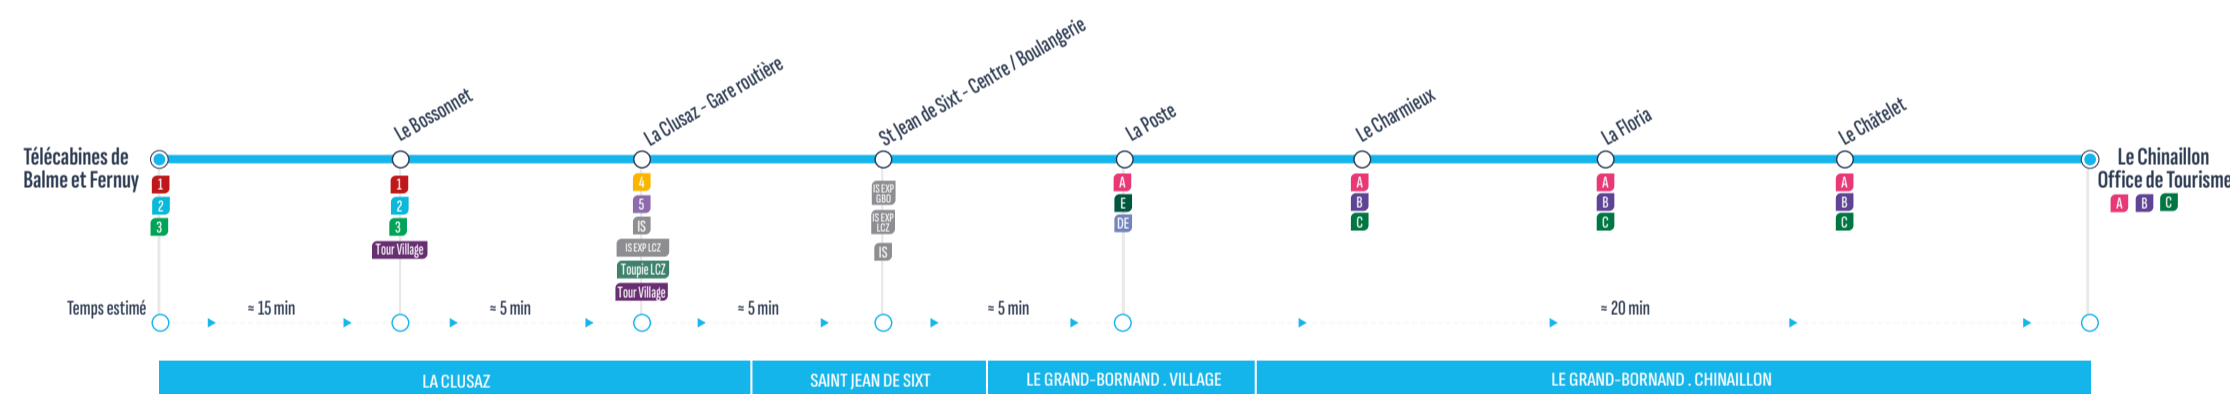

Uniquement du lundi au vendredi / Only monday to friday

Correspondances / Connections

Sens de circulation / Direction of traffic

Attention, cette ligne ne circule pas le week-end

LA CLUSAZ - Télécabines de Balme et Fernuy	9:00	13:15	17:45
LA CLUSAZ - Bossonnet	9:15	13:30	18:00
LA CLUSAZ - Gare Routière	9:20	13:35	18:05
SAINT JEAN DE SIXT - Centre / Boulangerie	9:25	13:40	18:10
LE GRAND-BORNAND - La Poste	9:30	13:45	18:15
LE GRAND-BORNAND - Le Charmieux	9:45	13:55	18:30
LE GRAND-BORNAND - La Floria	9:45	13:55	18:30
LE GRAND-BORNAND - Le Chatelet	9:45	13:55	18:30
LE GRAND-BORNAND - Le Chinaillon Office de Tourisme	9:50	14:05	18:35