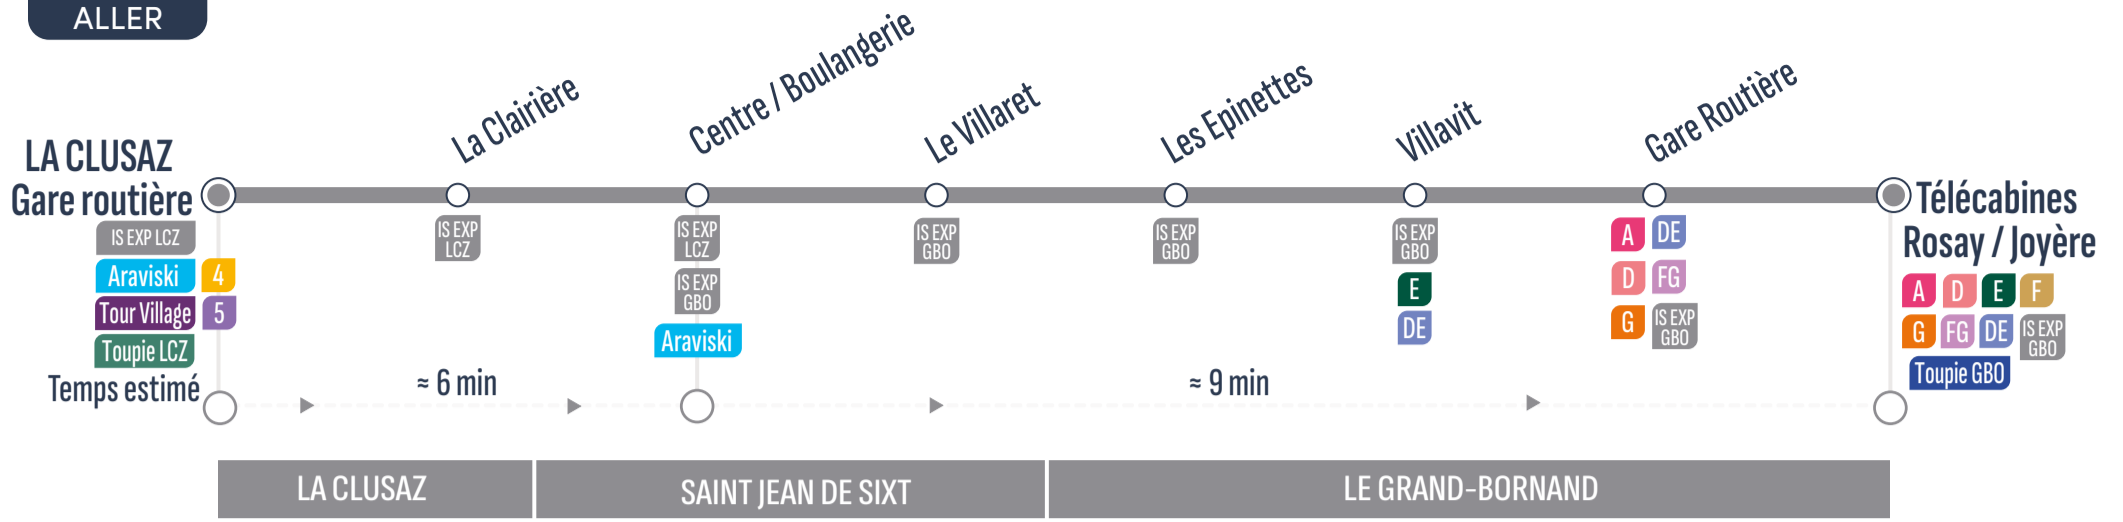

RETOUR

Uniquement du lundi au vendredi / Only monday to friday

Correspondances / Connections

Sens de circulation / Direction of traffic

Attention, cette ligne ne circule pas le week-end

LA CLUSAZ - Télécabines de Balme et Fernuy	9:00	13:15	17:45
LA CLUSAZ - Bossonnet	9:15	13:30	18:00
LA CLUSAZ - Gare Routière	9:20	13:35	18:05
SAINT JEAN DE SIXT - Centre / Boulangerie	9:25	13:40	18:10
LE GRAND-BORNAND - La Poste	9:30	13:45	18:15
LE GRAND-BORNAND - Le Charmieux	9:45	13:55	18:30
LE GRAND-BORNAND - La Floria	9:45	13:55	18:30
LE GRAND-BORNAND - Le Chatelet	9:45	13:55	18:30
LE GRAND-BORNAND - Le Chinaillon Office de Tourisme	9:50	14:05	18:35

ALLER

Sens de circulation / Direction of traffic

Correspondances / Connections

LA CLUSAZ - Gare routière / Salon des Dames	7:30	7:45	8:00	>> 1 véhicule toutes les 30 minutes >>	19:30	19:45
SAINT JEAN DE SIXT - La Clairière	7:34	7:49	8:04	>> 1 véhicule toutes les 30 minutes >>	19:34	19:49
SAINT JEAN DE SIXT - Centre / Boulangerie	7:36	7:51	8:06	>> 1 véhicule toutes les 30 minutes >>	19:36	19:51
SAINT JEAN DE SIXT - Le Villaret	7:39	7:54	8:09	>> 1 véhicule toutes les 30 minutes >>	19:39	19:54
LE GRAND-BORNAND - Les Epinettes	7:40	7:55	8:10	>> 1 véhicule toutes les 30 minutes >>	19:40	19:55
LE GRAND-BORNAND - Villavit	7:41	7:56	8:11	>> 1 véhicule toutes les 30 minutes >>	19:41	19:56
LE GRAND-BORNAND - Gare routière	7:42	7:57	8:12	>> 1 véhicule toutes les 30 minutes >>	19:42	19:57
LE GRAND-BORNAND - Télecabines Rosay / Joyère	7:45	8:00	8:15	>> 1 véhicule toutes les 30 minutes >>	19:45	20:00