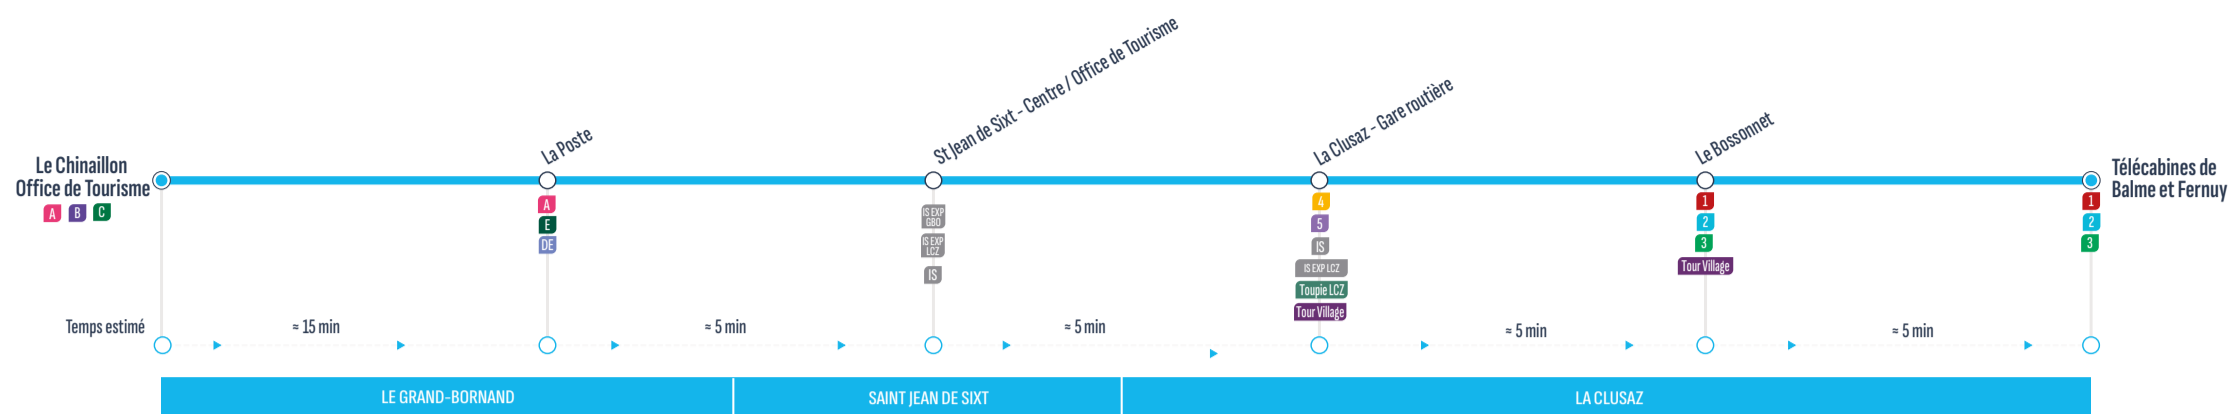

ALLER

Uniquement du lundi au vendredi / Only monday to friday

Correspondances / Connections

Sens de circulation / Direction of traffic

Attention, cette ligne ne circule pas le week-end

LE GRAND-BORNAND - Le Chinaillon / Office de Tourisme	8:15	12:30	17:00
LE GRAND-BORNAND - La Poste	8:30	12:45	17:15
SAINT JEAN DE SIXT - Centre / Office de tourisme	8:35	12:50	17:20
LA CLUSAZ - Gare Routière	8:40	12:55	17:25
LA CLUSAZ - Bossonnet	8:45	13:00	17:30
LA CLUSAZ - Télécabines de Balme et Fernuy	8:50	13:05	17:35

ALLER

Sens de circulation / Direction of traffic

Correspondances / Connections

LA CLUSAZ - Gare routière / Salon des Dames	7:30	7:45	8:00	>> 1 véhicule toutes les 30 minutes >>	19:30	19:45
SAINT JEAN DE SIXT - La Clairière	7:34	7:49	8:04	>> 1 véhicule toutes les 30 minutes >>	19:34	19:49
SAINT JEAN DE SIXT - Centre / Boulangerie	7:36	7:51	8:06	>> 1 véhicule toutes les 30 minutes >>	19:36	19:51
SAINT JEAN DE SIXT - Le Villaret	7:39	7:54	8:09	>> 1 véhicule toutes les 30 minutes >>	19:39	19:54
LE GRAND-BORNAND - Les Epinettes	7:40	7:55	8:10	>> 1 véhicule toutes les 30 minutes >>	19:40	19:55
LE GRAND-BORNAND - Villavit	7:41	7:56	8:11	>> 1 véhicule toutes les 30 minutes >>	19:41	19:56
LE GRAND-BORNAND - Gare routière	7:42	7:57	8:12	>> 1 véhicule toutes les 30 minutes >>	19:42	19:57
LE GRAND-BORNAND - Télecabines Rosay / Joyère	7:45	8:00	8:15	>> 1 véhicule toutes les 30 minutes >>	19:45	20:00