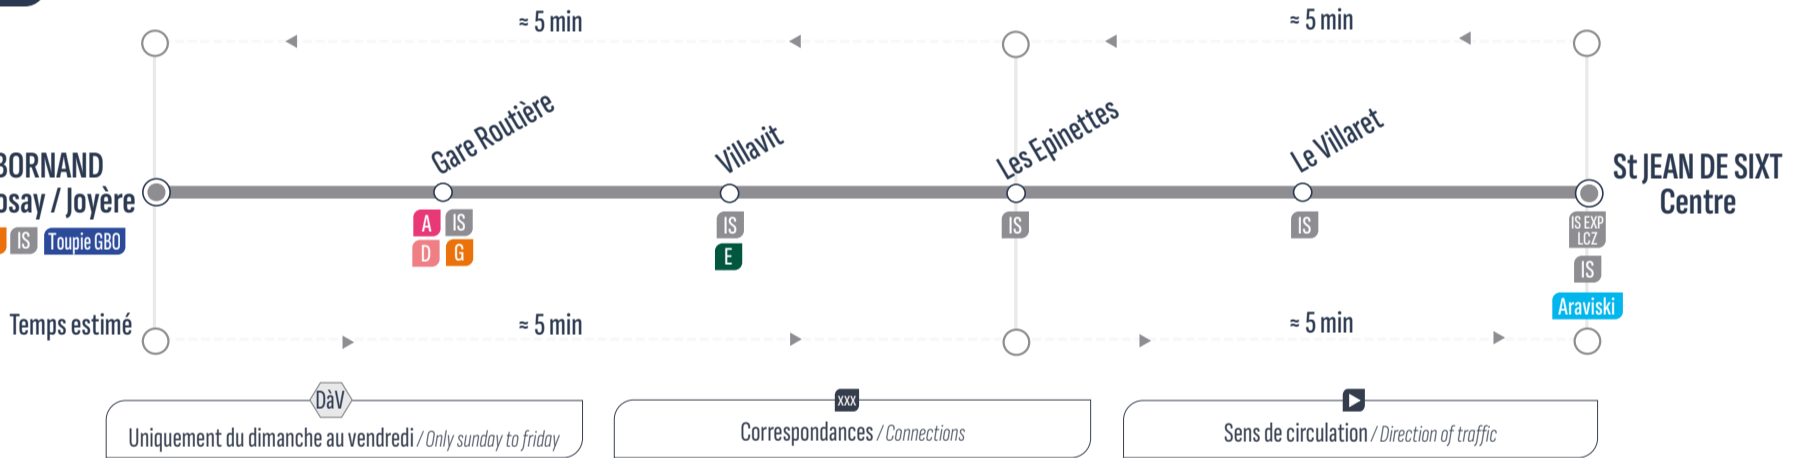

ALLER-RETOUR

⚠ Attention, cette ligne ne circule pas le samedi

	DàV	DàV	DàV	DàV	DàV	DàV	
LE GRAND-BORNAND - Télécabines Rosay / Joyère	8:00	8:30	> 1 véhicule toutes les 25 min. >	11:00	15:30	> 1 véhicule toutes les 25 min. >	18:25
LE GRAND-BORNAND - Gare routière	8:03	8:28	> 1 véhicule toutes les 25 min. >	10:58	15:33	> 1 véhicule toutes les 25 min. >	18:28
LE GRAND-BORNAND - Villavit	8:04	8:29	> 1 véhicule toutes les 25 min. >	10:59	15:34	> 1 véhicule toutes les 25 min. >	18:29
LE GRAND-BORNAND - Les Epinettes	8:05	8:30	> 1 véhicule toutes les 25 min. >	11:00	15:35	> 1 véhicule toutes les 25 min. >	18:30
SAINT JEAN DE SIXT - Le Villaret	8:06	8:31	> 1 véhicule toutes les 25 min. >	11:01	15:36	> 1 véhicule toutes les 25 min. >	18:31
SAINT JEAN DE SIXT - Centre	8:10	8:35	> 1 véhicule toutes les 25 min. >	11:05	15:40	> 1 véhicule toutes les 25 min. >	18:35
SAINT JEAN DE SIXT - Le Villaret	8:14	8:39	> 1 véhicule toutes les 25 min. >	11:09	15:44	> 1 véhicule toutes les 25 min. >	18:39
LE GRAND-BORNAND - Les Epinettes	8:15	8:40	> 1 véhicule toutes les 25 min. >	11:10	15:45	> 1 véhicule toutes les 25 min. >	18:40
LE GRAND-BORNAND - Villavit	8:16	8:41	> 1 véhicule toutes les 25 min. >	11:11	15:46	> 1 véhicule toutes les 25 min. >	18:41
LE GRAND-BORNAND - Gare routière	8:17	8:42	> 1 véhicule toutes les 25 min. >	11:12	15:47	> 1 véhicule toutes les 25 min. >	18:42
LE GRAND-BORNAND - Télécabines Rosay / Joyère	8:20	8:45	> 1 véhicule toutes les 25 min. >	11:15	15:50	> 1 véhicule toutes les 25 min. >	18:45