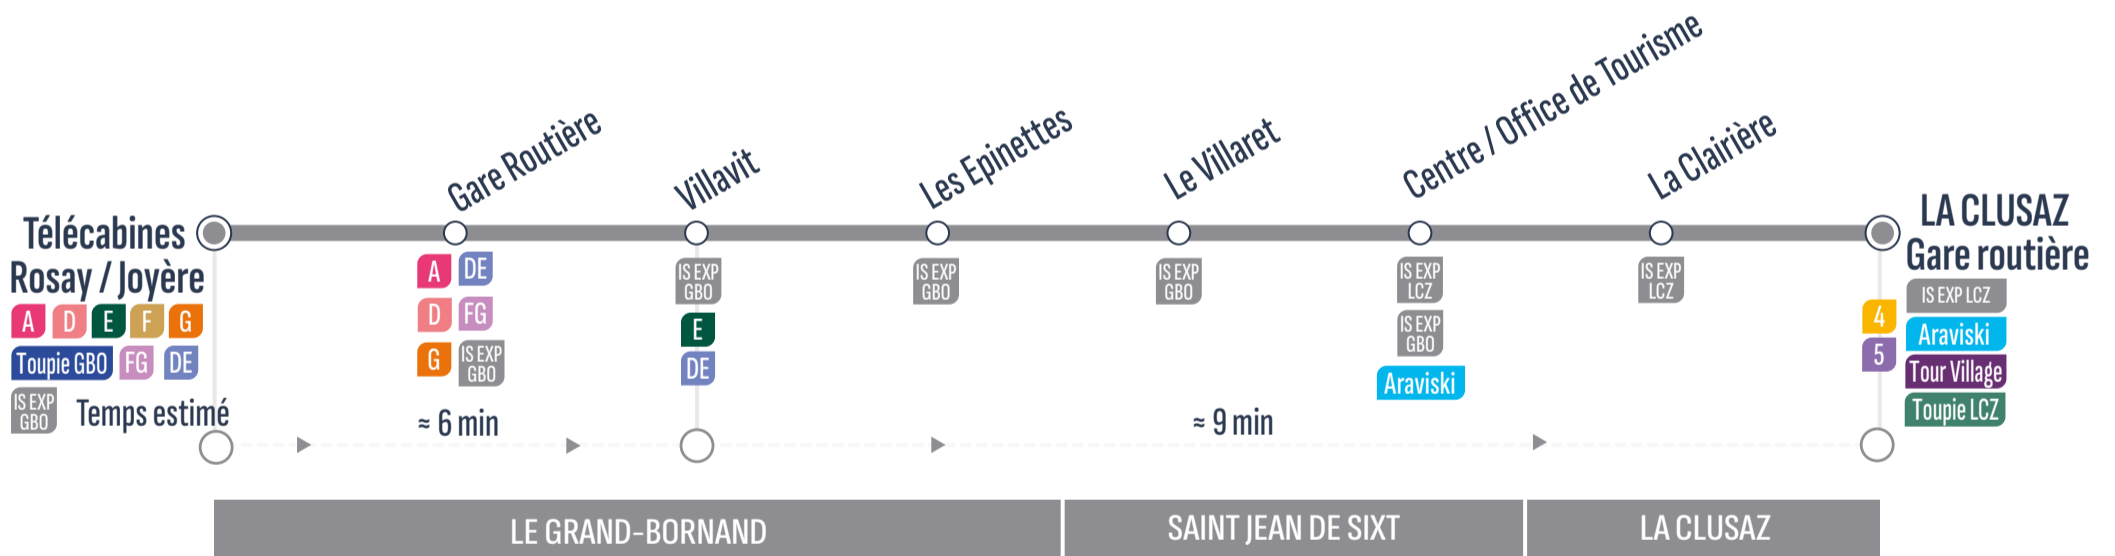

ALLER

Sens de circulation / Direction of traffic

Correspondances / Connections

LA CLUSAZ - Gare routière / Salon des Dames	7:30	7:45	8:00	>> 1 véhicule toutes les 30 minutes >>	19:30	19:45
SAINT JEAN DE SIXT - La Clairière	7:34	7:49	8:04	>> 1 véhicule toutes les 30 minutes >>	19:34	19:49
SAINT JEAN DE SIXT - Centre / Boulangerie	7:36	7:51	8:06	>> 1 véhicule toutes les 30 minutes >>	19:36	19:51
SAINT JEAN DE SIXT - Le Villaret	7:39	7:54	8:09	>> 1 véhicule toutes les 30 minutes >>	19:39	19:54
LE GRAND-BORNAND - Les Epinettes	7:40	7:55	8:10	>> 1 véhicule toutes les 30 minutes >>	19:40	19:55
LE GRAND-BORNAND - Villavit	7:41	7:56	8:11	>> 1 véhicule toutes les 30 minutes >>	19:41	19:56
LE GRAND-BORNAND - Gare routière	7:42	7:57	8:12	>> 1 véhicule toutes les 30 minutes >>	19:42	19:57
LE GRAND-BORNAND - Télecabines Rosay / Joyère	7:45	8:00	8:15	>> 1 véhicule toutes les 30 minutes >>	19:45	20:00

RETOUR

Sens de circulation / Direction of traffic

Correspondances / Connections

LE GRAND-BORNAND - Télecabines Rosay / Joyère	7:30	7:45	8:00	>> 1 véhicule toutes les 30 minutes >>	19:30	19:45
LE GRAND-BORNAND - Gare routière	7:34	7:49	8:04	>> 1 véhicule toutes les 30 minutes >>	19:33	19:49
LE GRAND-BORNAND - Villavit	7:36	7:51	8:06	>> 1 véhicule toutes les 30 minutes >>	19:34	19:51
LE GRAND-BORNAND - Les Epinettes	7:39	7:54	8:09	>> 1 véhicule toutes les 30 minutes >>	19:35	19:54
SAINT JEAN DE SIXT - Le Villaret	7:40	7:55	8:10	>> 1 véhicule toutes les 30 minutes >>	19:36	19:55
SAINT JEAN DE SIXT - Centre / Office de Tourisme	7:41	7:56	8:11	>> 1 véhicule toutes les 30 minutes >>	19:39	19:56
SAINT JEAN DE SIXT - La Clairière	7:42	7:57	8:12	>> 1 véhicule toutes les 30 minutes >>	19:41	19:57
LA CLUSAZ - Gare routière / Salon des Dames	7:45	8:00	8:15	>> 1 véhicule toutes les 30 minutes >>	19:45	20:00